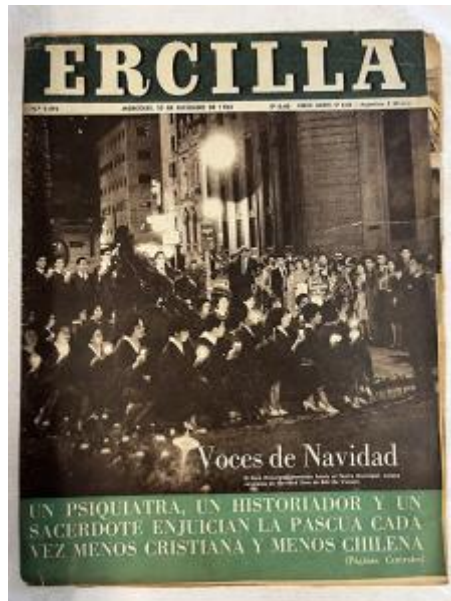

Registro 3-45324

Institución

Museo Histórico Nacional

Tipo de objeto

Revista

Materiales y técnicas

Revista

Dimensiones

Alto 37 x Ancho 28 x Profundidad 0.2 cm

Características que lo distinguen

Publicación periódica. Papel impreso en disposición horizontal. En tapa texto impreso en tinta verde y blanca en parte superior, cubre el plano fotografía impresa en blanco y negro (coro navideño). En su interior, textos impresos en tinta blanca y negra con diferentes informaciones (noticias, reportajes, crónicas, anuncios publicitarios, etc.). Incluye múltiples fotografías, ilustraciones y tiras cómicas impresa en blanco y negro.

Presenta suciedad superficial y adherida, rasgaduras, dobleces y amarillamiento.

Título

Ercilla N°1492. Año XIX. Voces de Navidad

Fecha o período

1963-12

Creador

Humberto Malinarich