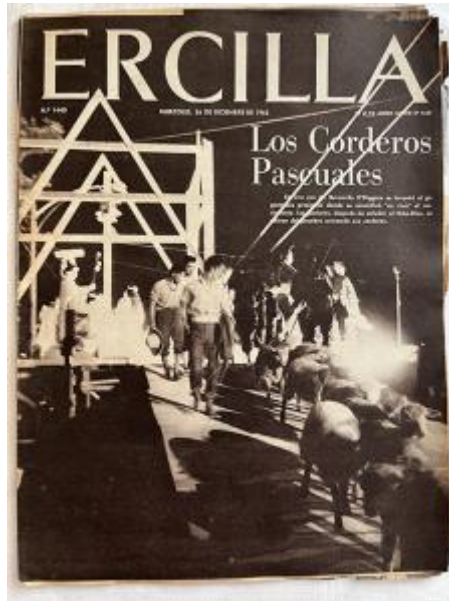

Registro 3-45274

Institución

Museo Histórico Nacional

Tipo de objeto

Revista

Materiales y técnicas

Revista

Dimensiones

Alto 37 x Ancho 28 x Profundidad 0.2 cm

Características que lo distinguen

Publicación periódica. Papel impreso en disposición horizontal. En tapa texto impreso en tinta negra y blanca en parte superior, cubre el plano fotografía impresa en blanco y negro (escenificación del nacimiento de Jesús). En su interior, textos impresos en tinta blanca y negra con diferentes informaciones (noticias, reportajes, crónicas, anuncios publicitarios, etc.). Incluye múltiples fotografías, ilustraciones y tiras cómicas impresa en blanco y negro.

Presenta suciedad superficial y adherida, rasgaduras y amarillamiento.

Título

Ercilla N°1440. Año XXVIII. Los corderos pascuales

Fecha o período

1962-12

Creador

Humberto Malinarich