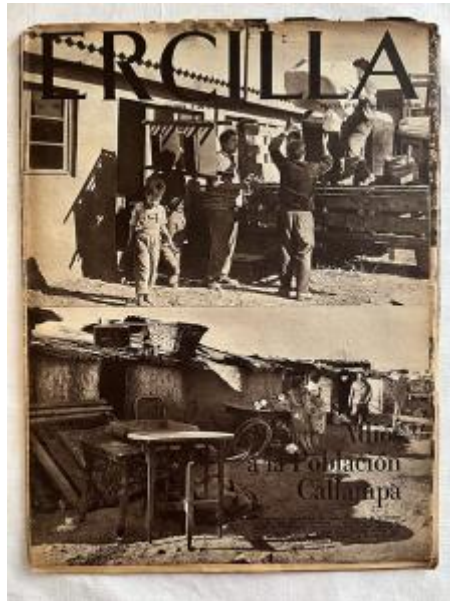

Registro 3-45271

Institución

Museo Histórico Nacional

Tipo de objeto

Revista

Materiales y técnicas

Revista

Dimensiones

Alto 37 x Ancho 28 x Profundidad 0.2 cm

Características que lo distinguen

Publicación periódica. Papel impreso en disposición horizontal. En tapa texto impreso en tinta negra y blanca en parte superior, cubre el plano fotografía impresa en blanco y negro (traslado de pobladores desde Toma a población "Exequiel González Cortés"). En su interior, textos impresos en tinta blanca y negra con diferentes informaciones (noticias, reportajes, crónicas, anuncios publicitarios, etc.). Incluye múltiples fotografías, ilustraciones y tiras cómicas impresa en blanco y negro.

Presenta suciedad superficial y adherida, y amarillamiento.

Título

Ercilla N°1437. Año XXVIII. Adiós a la población callampa

Fecha o período

1962-12

Creador

Humberto Malinarich