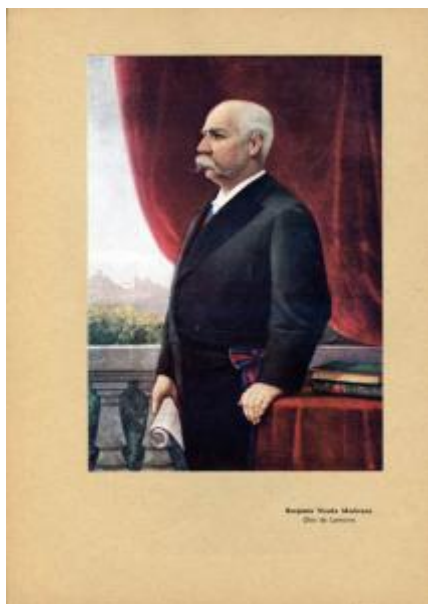

Registro 9-1132

**Institución**

Museo Nacional Benjamín Vicuña Mackenna

Tipo de objeto

Fotografía

Dimensiones

Alto 18.80 x Ancho 13 cm

Características que lo distinguen

Imagen de formato rectangular de orientación vertical. Composición en base a un personaje masculino, de pie, de perfil hasta la rodilla.

Viste ropa negra y camisa blanca. Al reverso hay texto impreso.

Fotografía de B.V-M. Intendente