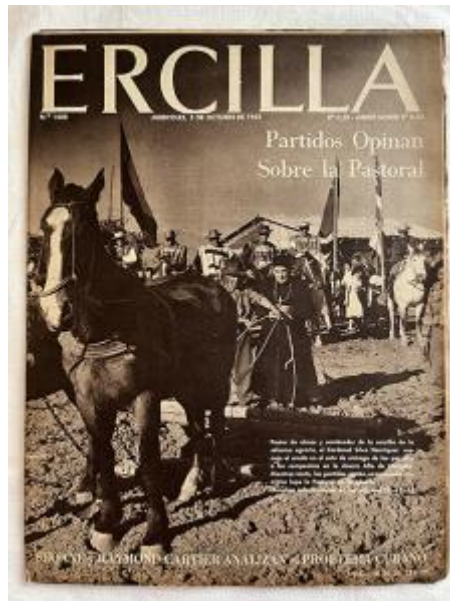

Registro 3-45263

Institución

Museo Histórico Nacional

Tipo de objeto

Revista

Materiales y técnicas

Revista

Dimensiones

Alto 37 x Ancho 28 x Profundidad 0.2 cm

Características que lo distinguen

Publicación periódica. Papel impreso en disposición horizontal. En tapa texto impreso en tinta negra y blanca en parte superior, cubre el plano fotografía impresa en blanco y negro (Cardenal Silva Henríquez maneja arado). En su interior, textos impresos en tinta blanca y negra con diferentes informaciones (noticias, reportajes, crónicas, anuncios publicitarios, etc.). Incluye múltiples fotografías, ilustraciones y tiras cómicas impresa en blanco y negro.

Presenta suciedad superficial y adherida, y amarillamiento.

Título

Ercilla N°1428. Año XXVIII. Partidos opinan sobre la Pastoral

Fecha o período

1962-10

Creador

Humberto Malinarich