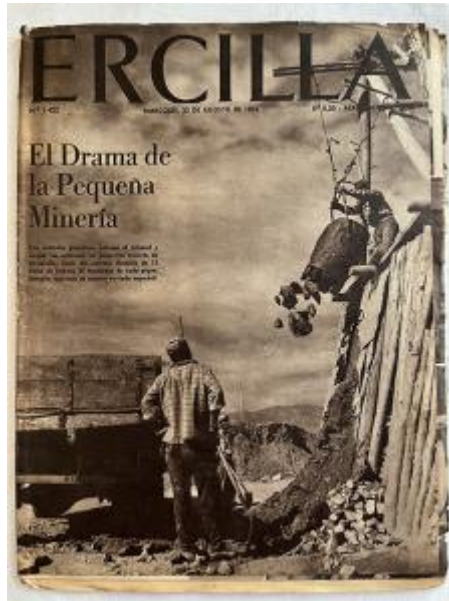

Registro 3-45258

Institución

Museo Histórico Nacional

Tipo de objeto

Revista

Materiales y técnicas

Revista

Dimensiones

Alto 37 x Ancho 28 x Profundidad 0.2 cm

Características que lo distinguen

Publicación periódica. Papel impreso en disposición horizontal. En tapa texto impreso en tinta negra y blanca en parte superior, cubre el plano fotografía impresa en blanco y negro (hombre lanzando escombros). En su interior, textos impresos en tinta blanca y negra con diferentes informaciones (noticias, reportajes, crónicas, anuncios publicitarios, etc.). Incluye múltiples fotografías, ilustraciones y tiras cómicas impresa en blanco y negro.

Presenta suciedad superficial y adherida, manchas, rasgaduras y amarillamiento.

Título

Ercilla N°1422. Año XXVIII. El drama de la Pequeña Minería

Fecha o período

1962-08

Creador

Enrique Cid