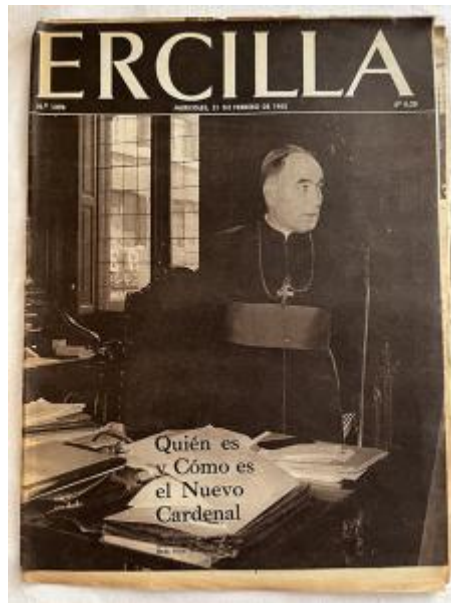

Registro 3-45231

Institución

Museo Histórico Nacional

Tipo de objeto

Revista

Materiales y técnicas

Revista

Dimensiones

Alto 37 x Ancho 28 x Profundidad 0.2 cm

Características que lo distinguen

Publicación periódica. Papel impreso en disposición horizontal. En tapa texto impreso en tinta negra y blanca en parte superior, cubre el plano fotografía impresa en blanco y negro (Cardenal Raúl Silva Henríquez). En su interior, textos impresos en tinta blanca y negra con diferentes informaciones (noticias, reportajes, crónicas, anuncios publicitarios, etc.). Incluye múltiples fotografías, ilustraciones y tiras cómicas impresa en blanco y negro.

Presenta suciedad superficial y adherida, rasgadura y amarillamiento.

Título

Ercilla N°1396. Año XXVIII. Quién es y Cómo es el Nuevo Cardenal

Fecha o período

1962-02-21

Creador

Enrique Cid