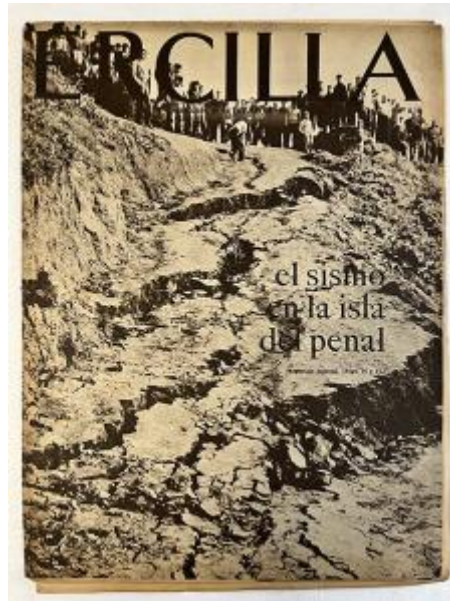

Registro 3-45205

Institución

Museo Histórico Nacional

Tipo de objeto

Revista

Materiales y técnicas

Revista

Dimensiones

Alto 37 x Ancho 28 x Profundidad 0.2 cm

Características que lo distinguen

Publicación periódica. Papel impreso en disposición horizontal. En tapa texto impreso en tinta negra y blanca en parte superior, cubre el plano fotografía impresa en blanco y negro (personas observando una rajadura en el suelo producto de un sismo). En su interior, textos impresos en tinta blanca y negra con diferentes informaciones (noticias, reportajes, crónicas, anuncios publicitarios, etc.). Incluye múltiples fotografías, ilustraciones y tiras cómicas impresa en blanco y negro.

Presenta suciedad superficial y adherida, y amarillamiento.

Título

Ercilla N°1379. Año XXVII. El sismo en la isla penal

Fecha o período

1961-10-25

Creador

Enrique Cid