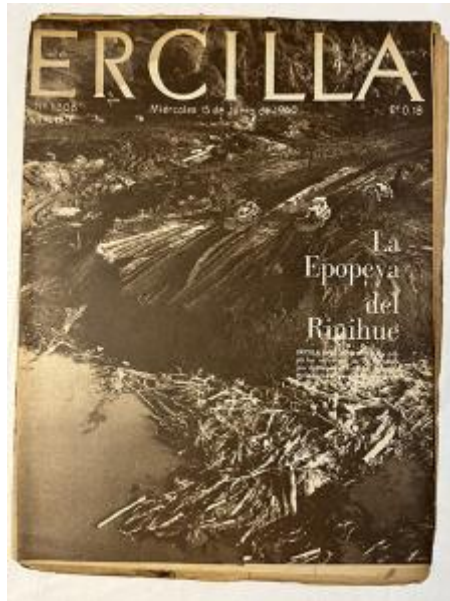

Registro 3-45050

Institución

Museo Histórico Nacional

Tipo de objeto

Revista

Materiales y técnicas

Revista

Dimensiones

Alto 37 x Ancho 28 x Profundidad 0.2 cm

Características que lo distinguen

Publicación periódica. Papel impreso en disposición horizontal. En tapa texto impreso en tinta negra y blanca en parte superior, cubre el plano fotografía impresa en blanco y negro (camiones remueven tierra en la ribera de Riñihue). sobre ella texto en tinta negra. En su interior textos impresos en tinta blanca y negra con diferentes informaciones (noticias, reportajes, crónicas, anuncios publicitarios, etc.). Incluye múltiples fotografías, ilustraciones y tiras cómicas impresa en blanco y negro.

Presenta suciedad superficial y adherida, rasgaduras, dobleces, foxing y amarillamiento.

Título

Ercilla N°1308. Año XXVI. La Epopeya del Riñihue

Fecha o período

1960-06-15

Creador

Lenka Franulic