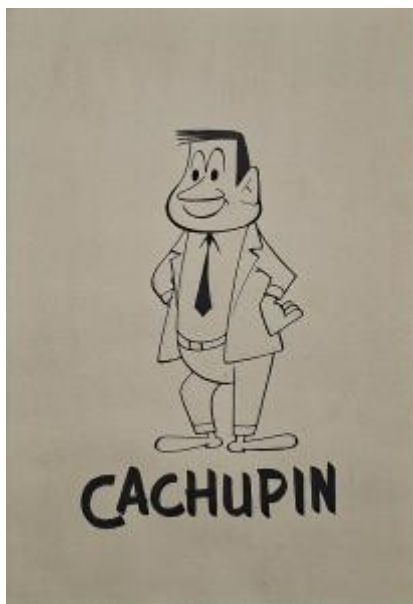

Registro 3-45022

**Institución**

Museo Histórico Nacional

Tipo de objeto

Dibujo

Materiales y técnicas

Dibujo

Dimensiones

Alto 16.2 x Ancho 12.2 cm

Características que lo distinguen

Obra visual en formato rectangular y disposición vertical. Dibujo monocromo. Se presenta una figura masculina, con traje y manos en la cintura. En la parte inferior tiene la palabra "Cachupin".