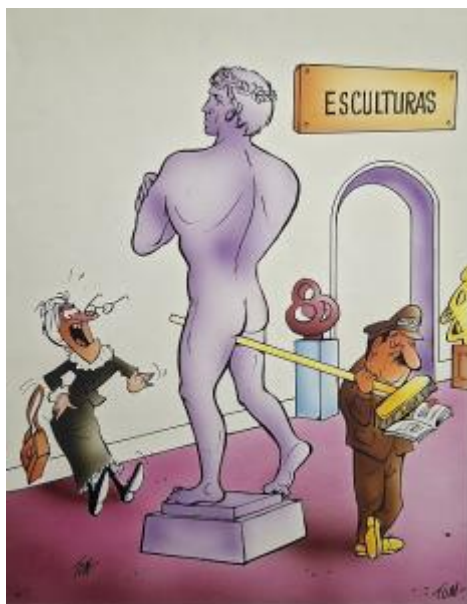

Registro 3-44944

**Institución**

Museo Histórico Nacional

Tipo de objeto

Ilustración

Materiales y técnicas

Ilustración

Dimensiones

Alto 28.2 x Ancho 22 cm

Características que lo distinguen

Obra visual de formato rectangular y disposición vertical. Dibujo policromado. En el centro de la composición una escultura masculina ubicada en una sala. En la parte delantera y trasera dos figuras humanas.