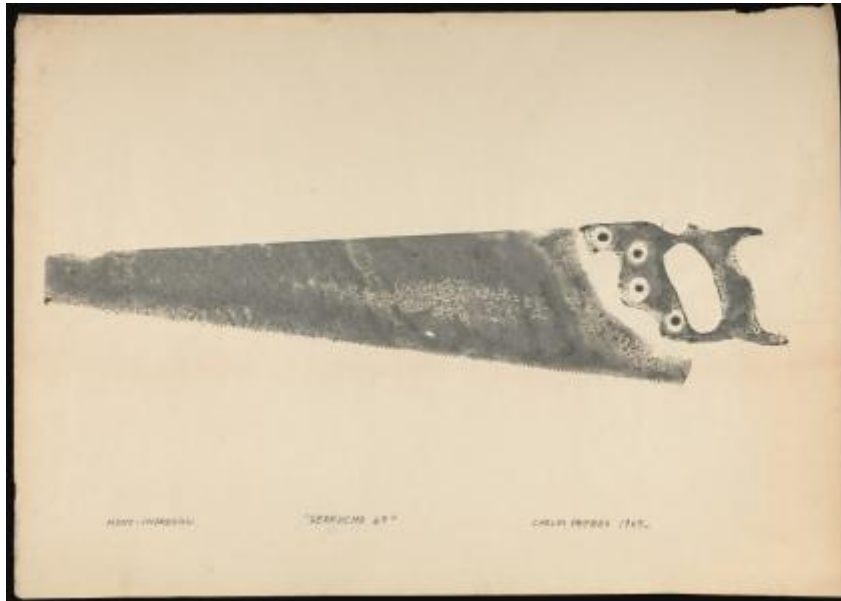

Registro 2-6145

**Institución**

Museo Nacional de Bellas Artes

Tipo de objeto

Grabado

Materiales y técnicas

Grabado

Dimensiones

Alto 54.7 x Ancho 77.5 cm

Características que lo distinguen

Obra de formato rectangular y orientación horizontal. Composición en base a representación de un serrucho estampado en tonos grises. El fondo es de color crema.