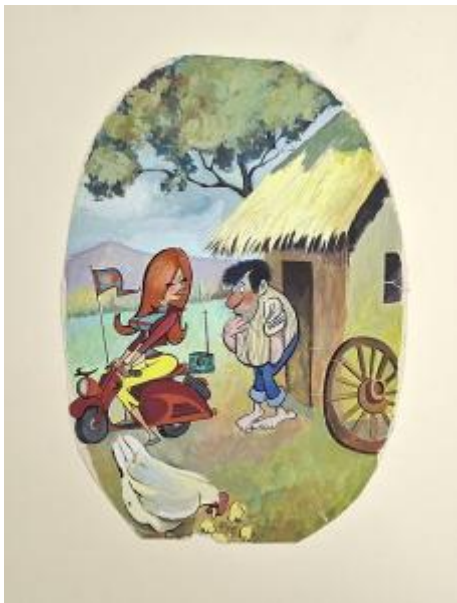

Registro 3-44869

**Institución**

Museo Histórico Nacional

Tipo de objeto

Ilustración

Materiales y técnicas

Ilustración

Dimensiones

Alto 33,5 x Ancho 21 cm

Características que lo distinguen

Obra visual de formato rectangular y disposición vertical. Dibujo policromado. En el primer plano de la composición una figura femenina, sentada sobre un vehículo de color rojo, junto a una figura masculina conversando en el frontis de una casa.