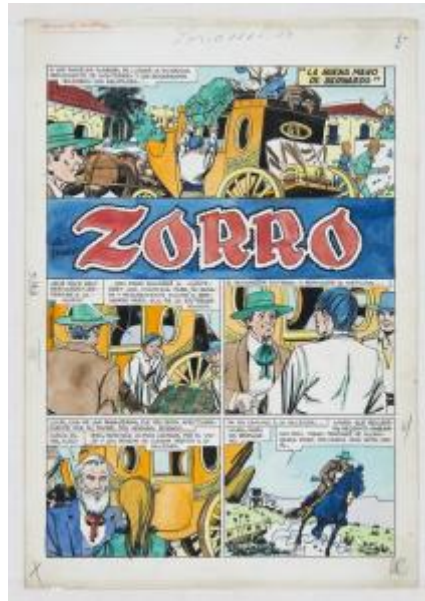

Registro 3-44833

**Institución**

Museo Histórico Nacional

Tipo de objeto

Dibujo

Materiales y técnicas

Dibujo

Dimensiones

Alto 35.9 x Ancho 25 cm

Características que lo distinguen

Obra visual de formato rectangular y disposición vertical. Dibujo policromado. Está compuesto por cinco viñetas protagonizadas por varias figuras masculinas realizando diferentes actividades.