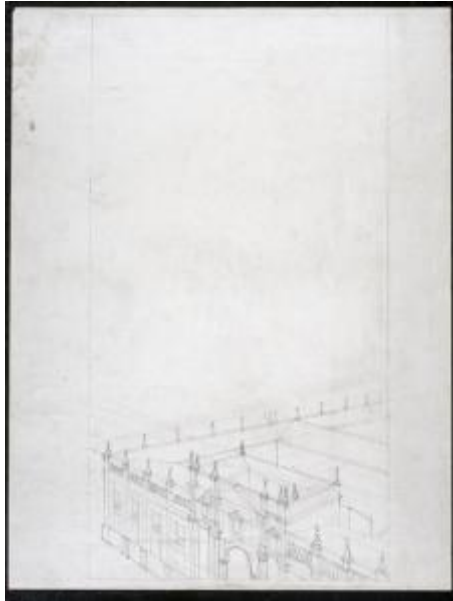

Registro 3-44790

**Institución**

Museo Histórico Nacional

Tipo de objeto

Dibujo

Materiales y técnicas

Dibujo

Dimensiones

Alto 58,7 x Ancho 44,3 cm

Características que lo distinguen

Obra bidimensional en formato rectangular y orientación vertical. Composición monocroma. En el extremo inferior se representa parte de un edificio de dos pisos, con vista aérea.