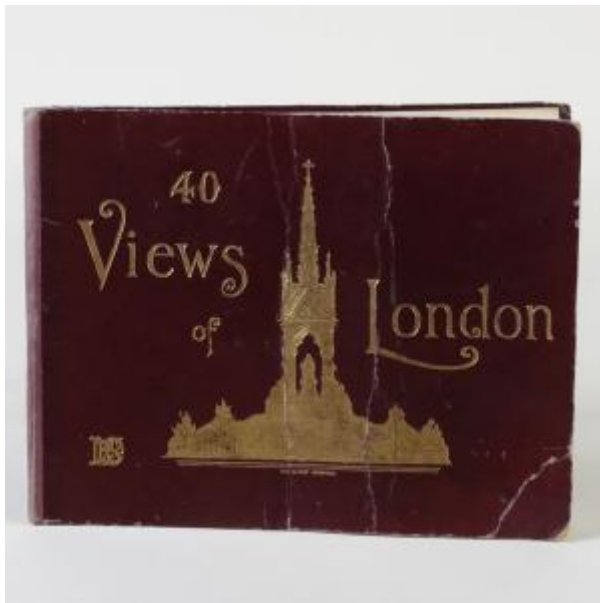

Registro 16-1624

**Institución**

Museo Regional de Magallanes

Tipo de objeto

Libro

Dimensiones

Alto 19 cm x Ancho 24.5 cm x Profundidad 0.4 cm x Peso 0,171 Kilógramos

Características que lo distinguen

Conjunto de hojas, encuadernadas, adheridas en un extremo; en su interior tiene textos regulares, de forma rectangular y de gran grosor, con tapas rígidas y lomo ancho. En su portada se ve un palacio ilustrado.

Título

40 Views of London

Creador

Album Photographic Views of London