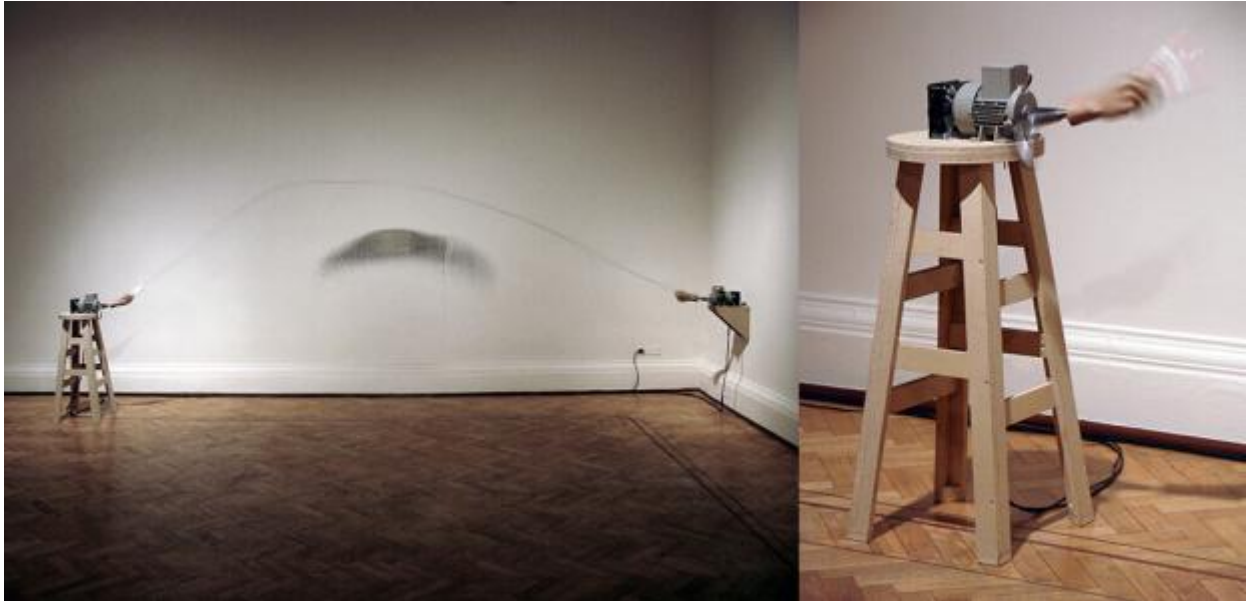

## Registro 2-6114

**Institución**

Museo Nacional de Bellas Artes

**Tipo de objeto**

Instalación (obra visual)

**Materiales y técnicas**

Instalación (obra visual)

**Dimensiones**

Alto 200 x Ancho 570 x Profundidad 200 cm

**Características que lo distinguen**

Instalación compuesta por un taburete y una ménsula de madera en los que se apoyan dos manos que sostienen un cable, simulando una cuerda de saltar infantil.