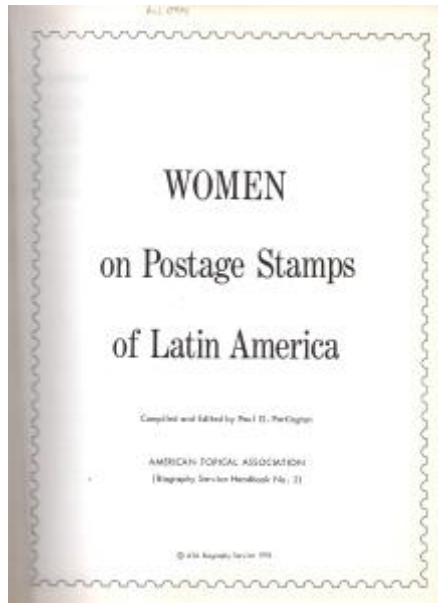

Registro 19-2521

**Institución**

Museo Gabriela Mistral de Vicuña

Tipo de objeto

Libro de texto

Dimensiones

Largo 28 x Ancho 21 x Alto 0,5 cm

Características que lo distinguen

Publicación en formato rectangular. Impresión de texto en blanco y negro con diseño de estampillas en el interior. Cubierta de mica transparente. Tiene 22 páginas.

cambio de color en los bordes.

Título

Womwn on Postage Stamps of Latin América