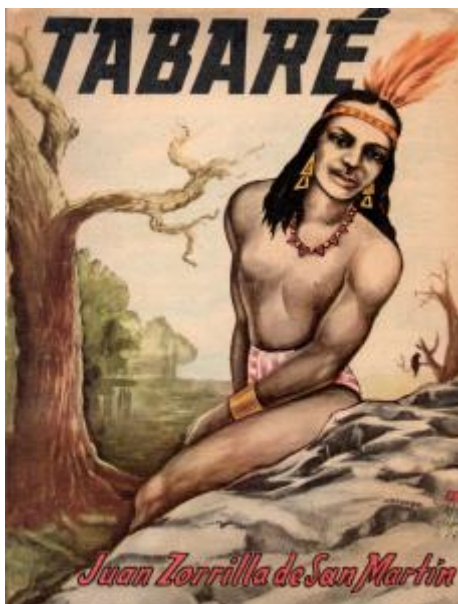

Registro 19-2513

**Institución**

Museo Gabriela Mistral de Vicuña

Tipo de objeto

Libro de texto

Dimensiones

Largo 19,5 x Ancho 15 x Alto 2 cm

Características que lo distinguen

Obra literaria impresa, de formato rectangular vertical. Encuadernación rústica, con cubierta de cartulina, con ilustración de hombre sentado en una roca, con paisaje de árboles en segundo plano. Interior de papel con texto negro impreso. Tiene 208 páginas.

Amarillamiento generalizado de las hojas del interior. Desprendimiento de encuadernación en el lomo.

Título

Tabaré

Fecha o período

1948

Creador

Juan Zorrilla de San Martín