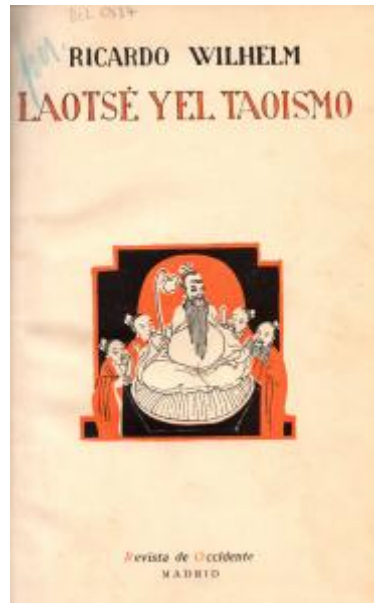

Registro 19-2494

**Institución**

Museo Gabriela Mistral de Vicuña

Tipo de objeto

Libro de texto

Dimensiones

Largo 22 x Ancho 16 x Alto 1,5 cm

Características que lo distinguen

Obra literaria impresa, de formato rectangular vertical. Encuadernación de tapa dura, con cubierta de cartón forrada en cuerina verde marmoleada. Interior de papel con texto negro impreso. Tiene 136 páginas.