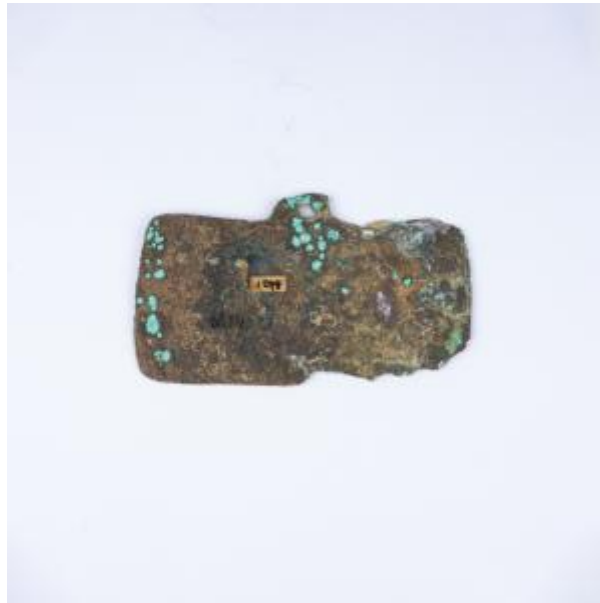

## Registro 8-1817

**Institución**

Museo Arqueológico de La Serena

**Tipo de objeto**

Cuchillo

**Materiales y técnicas**

Cuchillo

**Dimensiones**

Alto 8,5 cm x Ancho 14,3 cm x Espesor 0,4 cm x Peso 185 Gramos

**Características que lo distinguen**

Utensilio para cortar elementos, es simétrico, de forma rectangular, de bordes irregulares; en su lado superior presenta un fragmento de un apéndice con gollete centrado en la plancha de la pieza. En el canto inferior presenta un filo biselado. La superficie es rugosa.

Oxidación avanzada del metal, deformación de dimensiones.

**Cultura arqueológica**

Cultura Diaguita