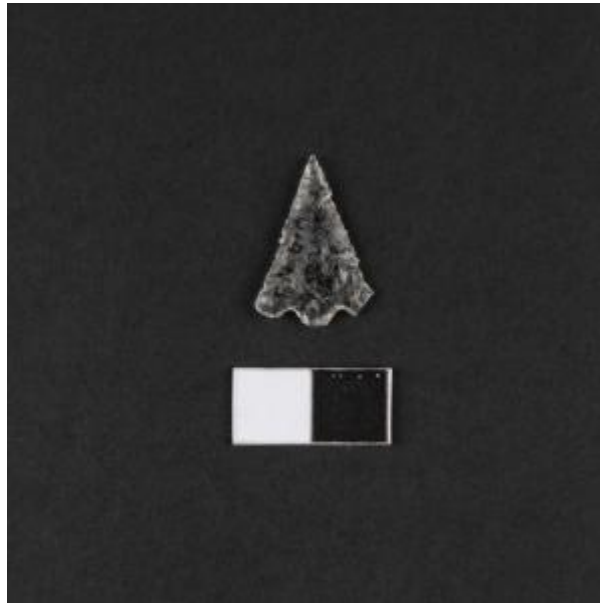

## Registro 8-1735

**Institución**

Museo Arqueológico de La Serena

**Tipo de objeto**

Punta de proyectil

**Materiales y técnicas**

Punta de proyectil

**Dimensiones**

Alto 2,6 x Ancho 1,6 x Espesor 0,4 x Peso 1,21 cm

**Características que lo distinguen**

Instrumento lítico usado como cabeza de proyectil arrojado durante la caza. Objeto de forma triangular pedunculada, talla bifacial, retoque marginal y base apuntada. Es de piedra opaca de color blanquecino con tonos rosa anaranjados.

Suciedad incrustada. Faltante en punta.

**Cultura arqueológica**

Cultura Diaguita