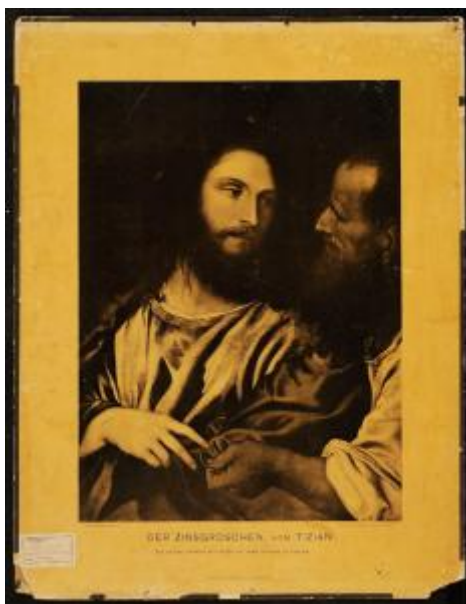

## Registro 12-1082

**Institución**

Museo de la Educación Gabriela Mistral

**Tipo de objeto**

Lámina

**Materiales y técnicas**

Lámina

**Dimensiones**

Alto 77.6 x Ancho 59.6 cm

**Características que lo distinguen**

Figura masculina de medio cuerpo y barba que extiende su mano para tomar una moneda, entregada por un segundo personaje situado de perfil al lado izquierdo.

Faltantes en las puntas.

**Título**

Der Zinsgroschen, Von Tizian