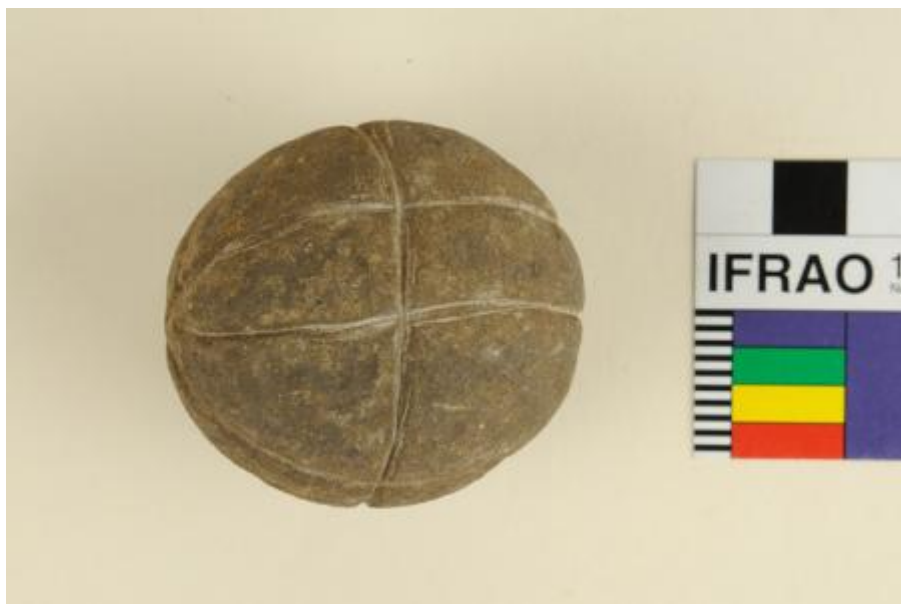

## Registro 1-4006

**Institución**

Museo Nacional de Historia Natural

**Tipo de objeto**

Pesa de pesca

**Materiales y técnicas**

Pesa de pesca

**Dimensiones**

Largo 5,24 cm x Ancho 4,7 cm x Alto 4,29 cm x Peso 111,8 Gramos

**Características que lo distinguen**

Artefacto de forma esférica construida en piedra de color marrón. Presenta surcos irregulares que abarcan toda la sección con la finalidad de permitir la sujeción de hilos embarrilados para las labores de pesca.