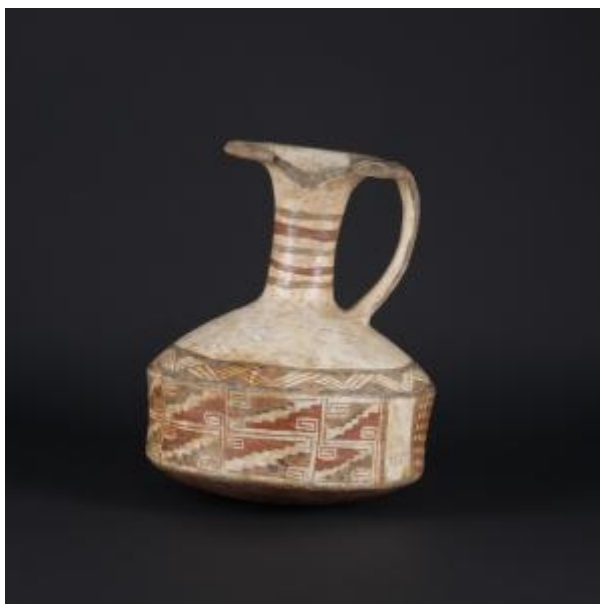

## Registro 1-1617

**Institución**

Museo Nacional de Historia Natural

**Tipo de objeto**

Jarro (arqueológico y etnográfico)

**Materiales y técnicas**

Jarro (arqueológico y etnográfico)

**Dimensiones**

Diámetro 17,4 cm x Alto 20,4 cm x Peso 907,4 Gramos

**Características que lo distinguen**

Contenedor de perfil compuesto, restringido de cuerpo cilíndrico y base plana. Cuello largo y recto con borde y labio evertido. Tiene un asa rectangular ubicada de labio a cuerpo. Superficie de color blanco con pintura negra y roja en patrones geométricos en cuerpo, cuello y asa, con motivos de grecas y escalerados, líneas en diagonal y líneas paralelas.