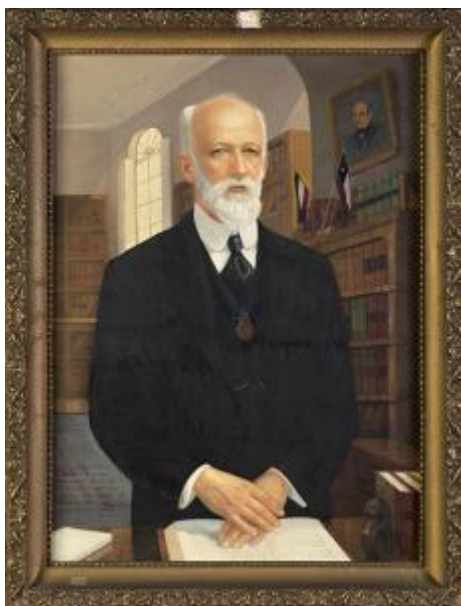

Registro 12-17

**Institución**

Museo de la Educación Gabriela Mistral

Tipo de objeto

Pintura (obra visual)

Materiales y técnicas

Pintura (obra visual)

Dimensiones

Alto 110 x Ancho 79.5 cm

Características que lo distinguen

Composición en base a figura masculina de tres cuartos de cuerpo, cabello y barba blanca, viste traje y camisa blanca, en el pecho lleva un medallón. Está con las manos cruzadas sobre un libro abierto. En segundo plano, estante con libros, dos banderas, una chilena y una francesa cruzadas.

Título

Retrato de Federico Hanssen

Creador

Lily Vásquez