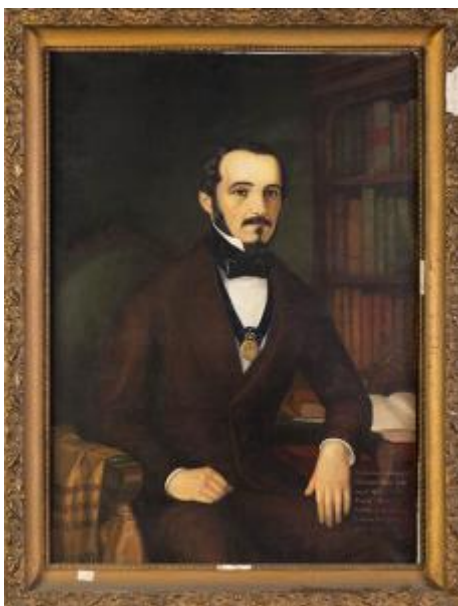

Registro 12-15

**Institución**

Museo de la Educación Gabriela Mistral

Tipo de objeto

Pintura (obra visual)

Materiales y técnicas

Pintura (obra visual)

Dimensiones

Alto 109 x Ancho 79 cm

Características que lo distinguen

Obra de forma rectangular. Composición en base a una figura masculina de tres cuartos, con barba y bigotes. Viste abrigo café, camisa blanca de cuello alto, corbata negra de lazo, sobre el pecho tiene una medalla. En segundo plano hay un estante con libros, junto a el una figura sentada en un sillón de color verde.

Título

Retrato de Salvador Sanfuentes Torres

Fecha o período

1958

Creador

Lily Vásquez