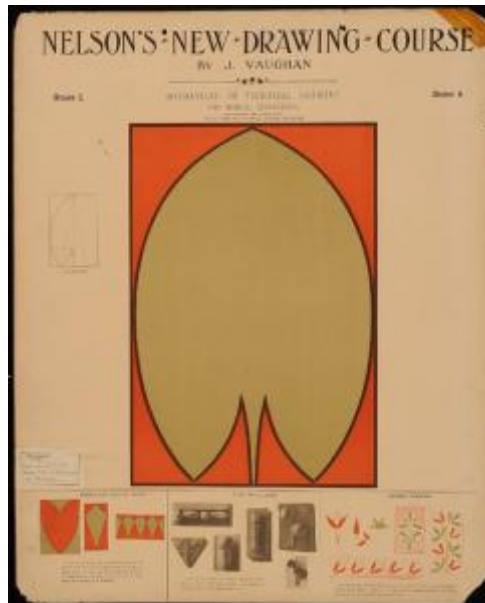

Registro 12-734

Institución

Museo de la Educación Gabriela Mistral

Tipo de objeto

Lámina

Materiales y técnicas

Lámina

Dimensiones

Alto 64 x Ancho 51 cm

Características que lo distinguen

En recuadro, hoja semiovalada con tallo, en la parte inferior, varios diseños y modelos de diferentes formas.

Reverso: figura en forma de T invertida con círculo en su interior.

Título

Ruler work freehand drawing

Creador

J. Vaughan