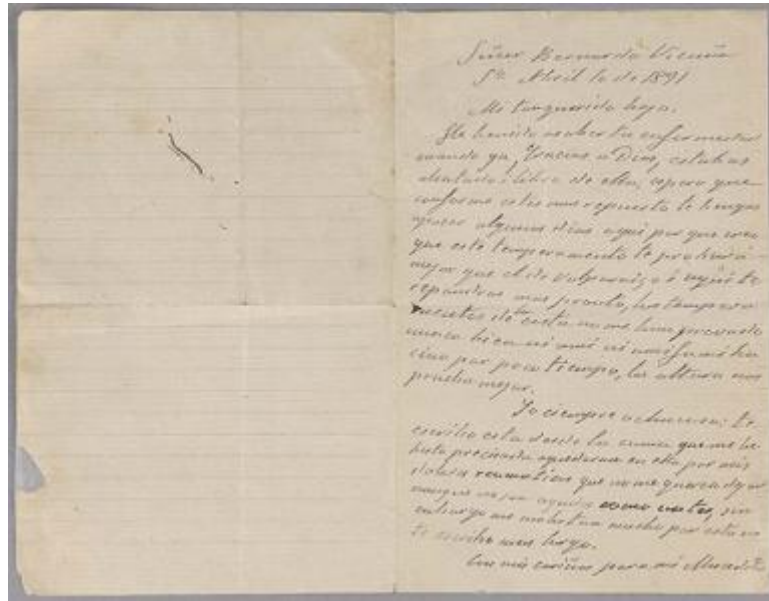

Registro 9-1686

**Institución**

Museo Nacional Benjamín Vicuña Mackenna

Tipo de objeto

Carta

Materiales y técnicas

Carta

Dimensiones

Alto 22x28 cm

Características que lo distinguen

Documento de forma rectangular, escrito en papel de color sepia, con tinta de color negro. Se observa que la hoja tiene diseño de pauto en estilo horizontal.

Pliegues, dobleces y arrugas. Suciedad superficial. Manchas tinta, aureolas, marrones .

Título

Carta de Carmen Mackenna a Bernardo Vicuña

Fecha o período

1891-04-05

Creador

Carmen Mackenna