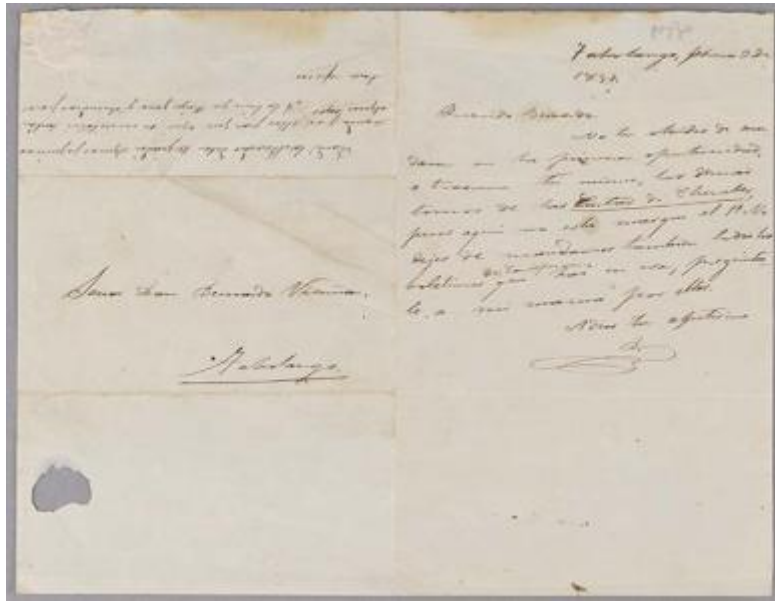

Registro 9-1678

**Institución**

Museo Nacional Benjamín Vicuña Mackenna

Tipo de objeto

Carta

Materiales y técnicas

Carta

Dimensiones

Alto 21x26 cm

Características que lo distinguen

Documento de forma rectangular, escrito en papel de color sepia, con tinta de color negro en manuscrito. Presencia de firma en el sector central del documento.

Pliegues, Suciedad superficial. Manchas oscuras, amarillamiento, de tinta, aureolas. Faltante, rasgado. Lacre.

Título

Carta de Benjamín Vicuña Mackenna a Bernardo Vicuña

Fecha o período

1881-02-03

Creador

Benjamín Vicuña Mackenna