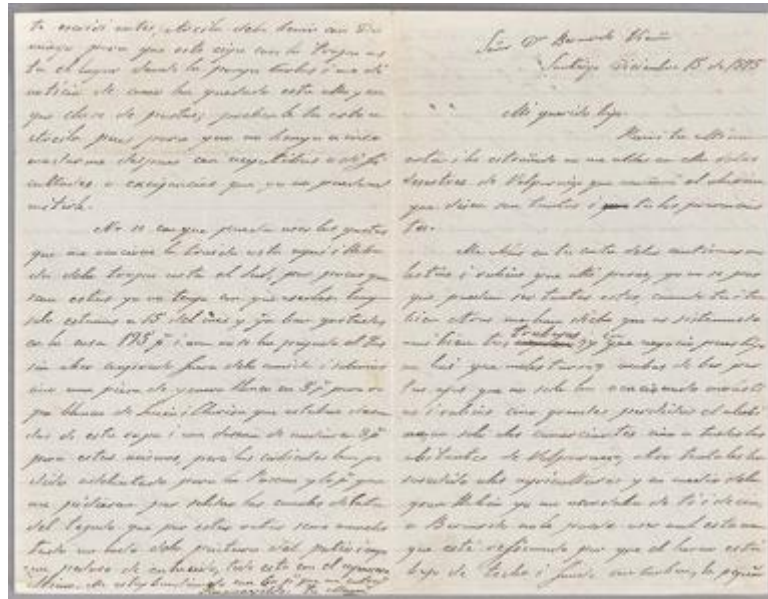

### Institución

Museo Nacional Benjamín Vicuña Mackenna

### Características que lo distinguen

Documento de forma rectangular, escrito en papel de color sepia, con tinta de color negro en manuscrito. Presencia de mancha de tinta en borde superior al lado del encabezado.

### Fecha o período

1875-12-15