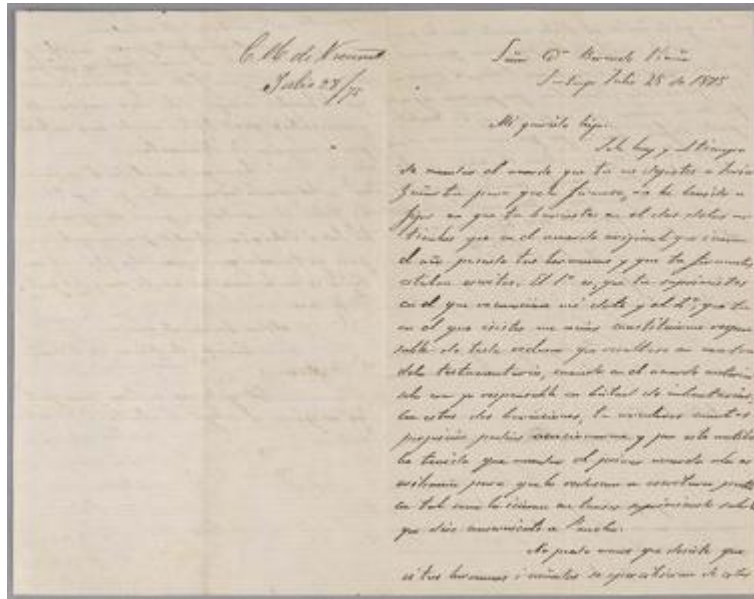

Registro 9-1659

**Institución**

Museo Nacional Benjamín Vicuña Mackenna

Tipo de objeto

Carta

Materiales y técnicas

Carta

Dimensiones

Alto 21x27 cm

Características que lo distinguen

Documento de forma rectangular, escrito en papel de color sepia, con tinta de color negro en manuscrito. Se observa firma en el lado anverso y al pie del documento

Pliegues. Suciedad superficial. Manchas tinta.

Título

Carta de Carmen Mackenna a Bernardo Vicuña

Fecha o período

1875-07-28

Creador

Carmen Mackenna