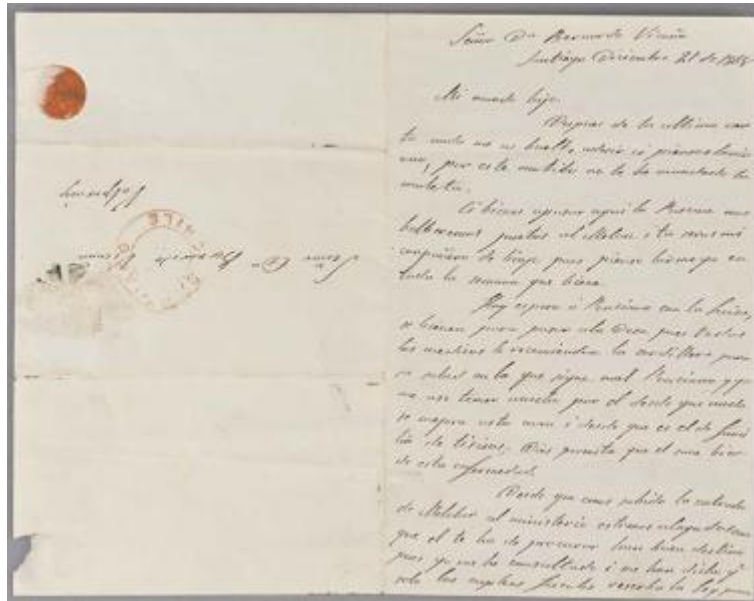

Registro 9-1645

**Institución**

Museo Nacional Benjamín Vicuña Mackenna

Tipo de objeto

Carta

Materiales y técnicas

Carta

Dimensiones

Alto 18x23 cm

Características que lo distinguen

Documento de forma rectangular, escrito en papel de color sepia, con tinta de color negro en manuscrito. Se observa sello en sector izquierdo del encabezado.

Pliegues, arrugas. Suciedad superficial. Rasgado y faltante. Manchas de tinta. Lacre.

Título

Carta de Carmen Mackenna a Bernardo Vicuña

Fecha o período

1868-12-21

Creador

Carmen Vicuña