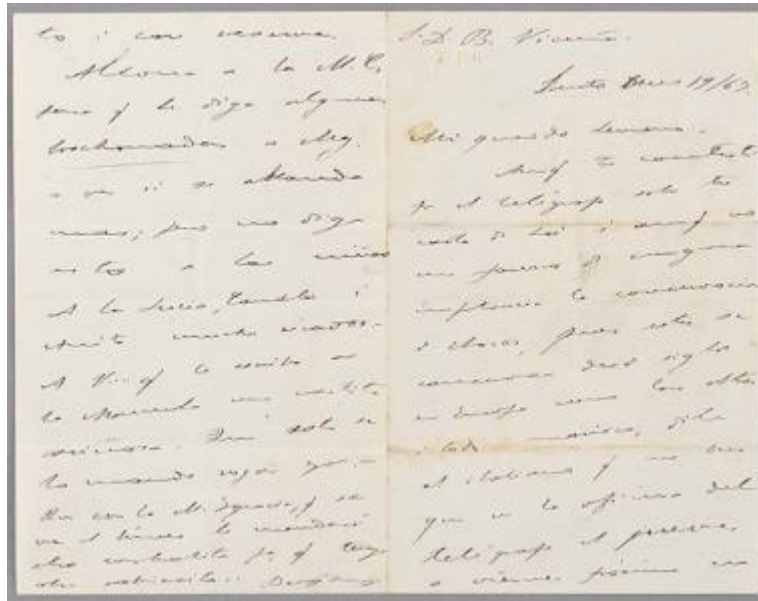

Registro 9-1635

**Institución**

Museo Nacional Benjamín Vicuña Mackenna

Tipo de objeto

Carta

Materiales y técnicas

Carta

Dimensiones

Alto 18x23 cm

Características que lo distinguen

Documento de forma rectangular, escrito en papel de color sepia, con tinta de color negro en manuscrito. Se aprecia sello en el sector izquierdo del encabezado.

Pliegues. Manchas marrones. Suciedad superficial. Cuño seco.

Título

Carta de Benjamín Vicuña Mackenna a Bernardo Vicuña

Fecha o período

1867-01-19

Creador

Benjamín Vicuña Mackenna