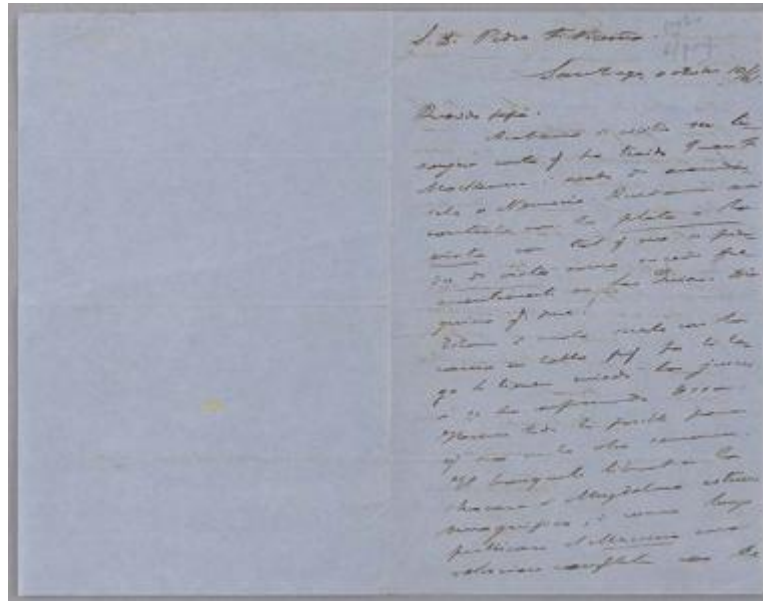

Registro 9-1620

**Institución**

Museo Nacional Benjamín Vicuña Mackenna

Tipo de objeto

Carta

Materiales y técnicas

Carta

Dimensiones

Alto 21x27 cm

Características que lo distinguen

Documento de forma rectangular, escrito en papel de color celeste, con tinta negra en el cuerpo y en el encabezado se observa el uso de lápiz mina, en manuscrito.

Pliegues. Elemento extraño (depósito color amarillo). Manchas tinta.

Título

Carta de Benjamín Vicuña Mackenna a Pedro Félix Vicuña

Fecha o período

1861-10-10

Creador

Benjamín Vicuña Mackenna