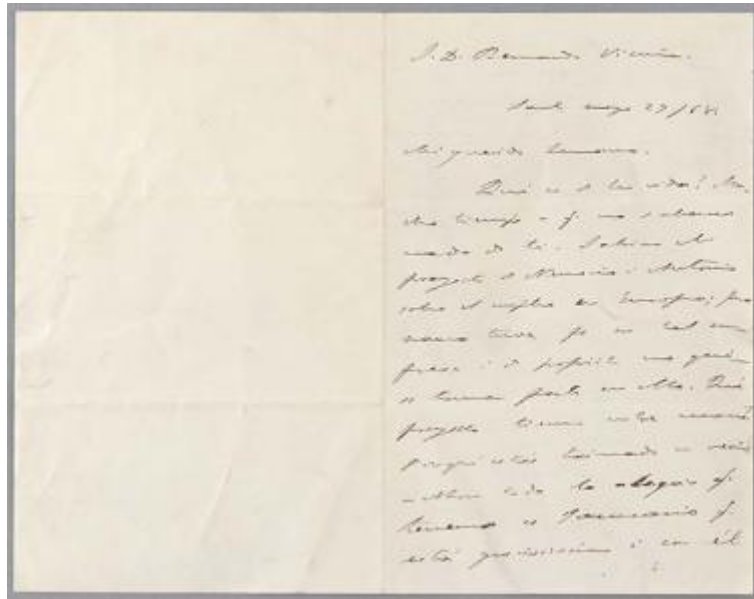

Registro 9-1612

**Institución**

Museo Nacional Benjamín Vicuña Mackenna

Tipo de objeto

Carta

Materiales y técnicas

Carta

Dimensiones

Alto 18x23 cm

Características que lo distinguen

Documento de forma rectangular, escrito en papel de color sepia, con tinta de color negro en manuscrito. Presencia de firma en el sector anverso de la carta.

Pliegues, arrugas. Suciedad superficial. Foxing.

Título

Carta de Benjamín Vicuña Mackenna a Bernardo Vicuña

Fecha o período

1858-05-29

Creador

Benjamín Vicuña Mackenna