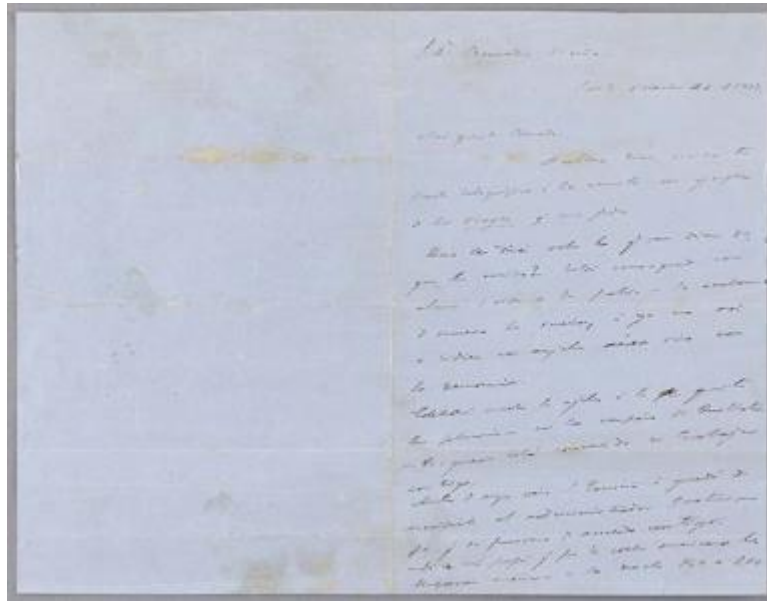

Registro 9-1611

**Institución**

Museo Nacional Benjamín Vicuña Mackenna

Tipo de objeto

Carta

Materiales y técnicas

Carta

Dimensiones

Alto 21x26 cm

Características que lo distinguen

Documento de forma rectangular, escrito en papel de color celeste, con tinta de color negro en manuscrito. Cuenta con firma en el sector anverso de la carta en la parte casi central.

Pliegues y dobleces. Manchas oscuras, decoloración.

Título

Carta de Benjamín Vicuña Mackenna a Bernardo Vicuña

Fecha o período

1857-12-21

Creador

Benjamín Vicuña Mackenna