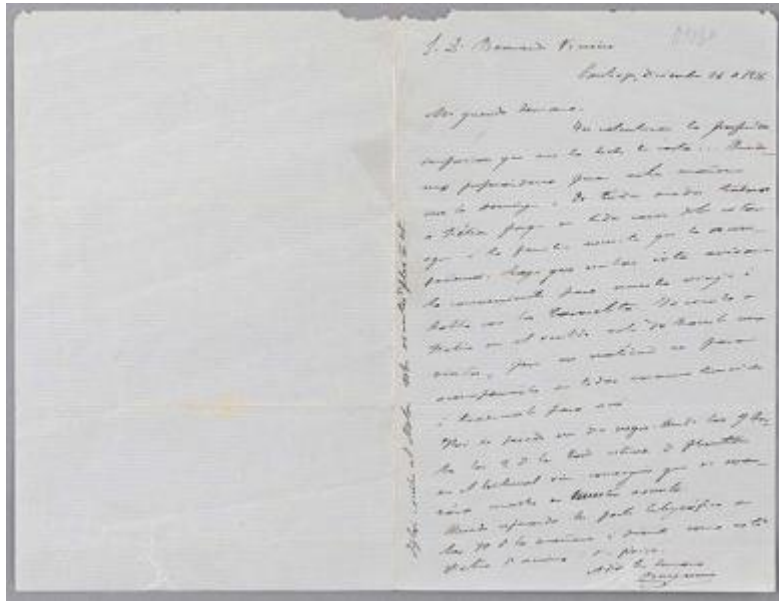

Registro 9-1604

**Institución**

Museo Nacional Benjamín Vicuña Mackenna

Tipo de objeto

Carta

Materiales y técnicas

Carta

Dimensiones

Alto 19x25 cm

Características que lo distinguen

Documento de forma rectangular, escrito en papel de color celeste, con tinta de color negro y lápiz mina en manuscrito. Existe presencia de firma en el margen del pie derecho.