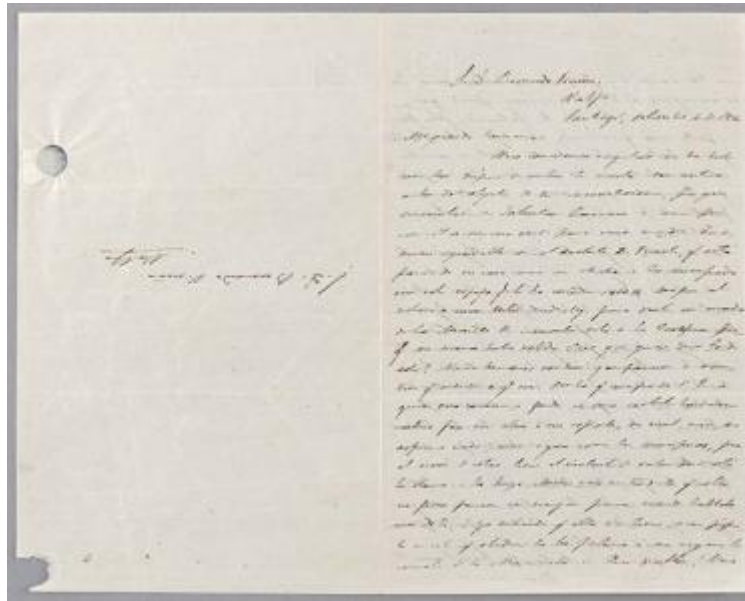

Registro 9-1603

**Institución**

Museo Nacional Benjamín Vicuña Mackenna

Tipo de objeto

Carta

Materiales y técnicas

Carta

Dimensiones

Alto 22x27 cm

Características que lo distinguen

Documento de forma rectangular, escrito en papel de color sepia en manuscrito. Se aprecia la utilización de tinta de color negro. Presencia de firma en margen del pie.

Pliegues, arrugas y dobleces. Manchas de tinta. Suciedad superficial. Filigrana y trama verjurada.

Título

Carta de Benjamín Vicuña Mackenna a Bernardo Vicuña

Fecha o período

1856-09-04

Creador

Benjamín Vicuña Mackenna