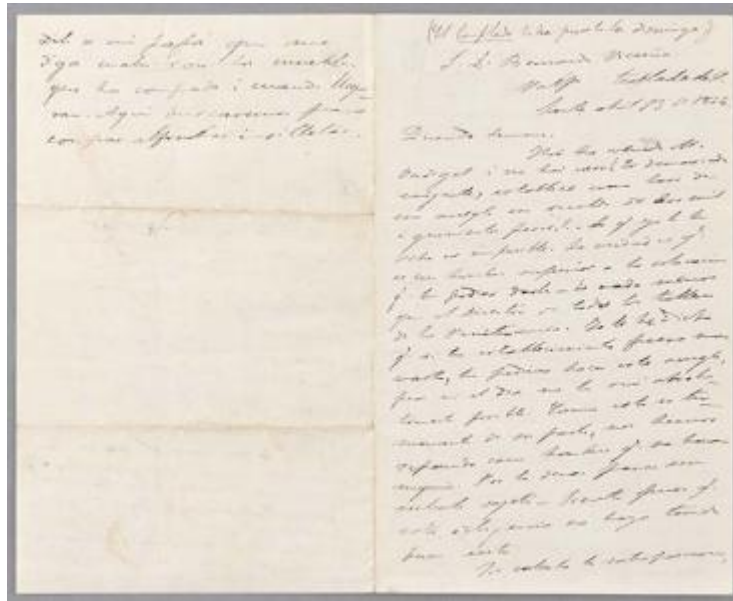

Registro 9-1600

**Institución**

Museo Nacional Benjamín Vicuña Mackenna

Tipo de objeto

Carta

Materiales y técnicas

Carta

Dimensiones

Alto 18x23 cm

Características que lo distinguen

Documento de forma rectangular, escrito en papel de color sepia, con tinta de color negro en manuscrito. Presencia de firma en el sector central anverso de la carta.

Pliegues y dobleces. Suciedad superficial.

Título

Carta de Benjamín Vicuña Mackenna a Bernardo Vicuña

Fecha o período

1856-04-13

Creador

Benjamín Vicuña Mackenna