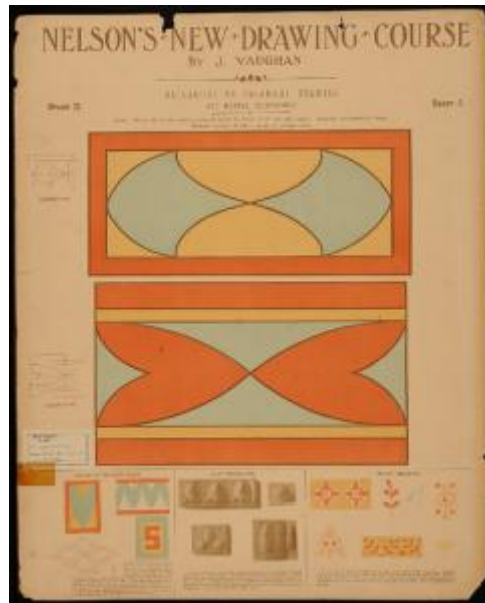

Registro 12-709

**Institución**

Museo de la Educación Gabriela Mistral

Tipo de objeto

Lámina

Materiales y técnicas

Lámina

Dimensiones

Alto 63.3 x Ancho 50.6 cm

Características que lo distinguen

Anverso: dos rectángulos con 2 figuras iguales en su interior que se unen en uno de sus vértices (rombos). Parte inferior, pequeños diseños.

Reverso: jarro con boca sobresaliente y asa.

Faltantes

Título

Square oblong, and border

Creador

J. Vaughan