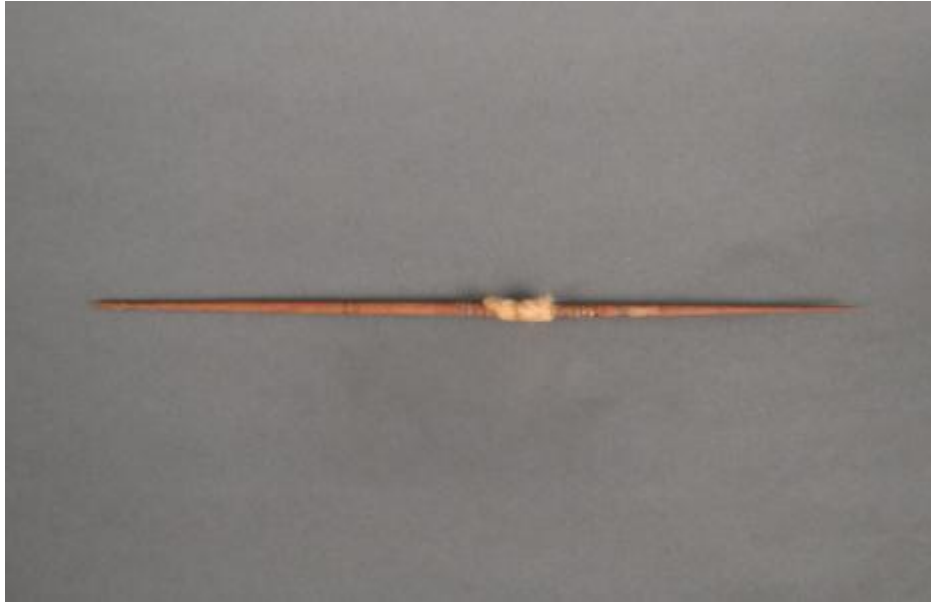

Registro 4-4248

**Institución**

Museo Historia Natural de Valparaíso

Tipo de objeto

Dardo

Materiales y técnicas

Dardo

Dimensiones

Diámetro 0,5 x Largo 25,1 cm

Características que lo distinguen

Proyectil de forma cilíndrica con los extremos aguzados. Tiene decorados en el centro de la pieza y fibra animal color natural ahuesado amarrada en el centro con decorados geométricos color negro, blanco y rojo. Elaborado en madera con superficie pulida.

Suciedad incrustada