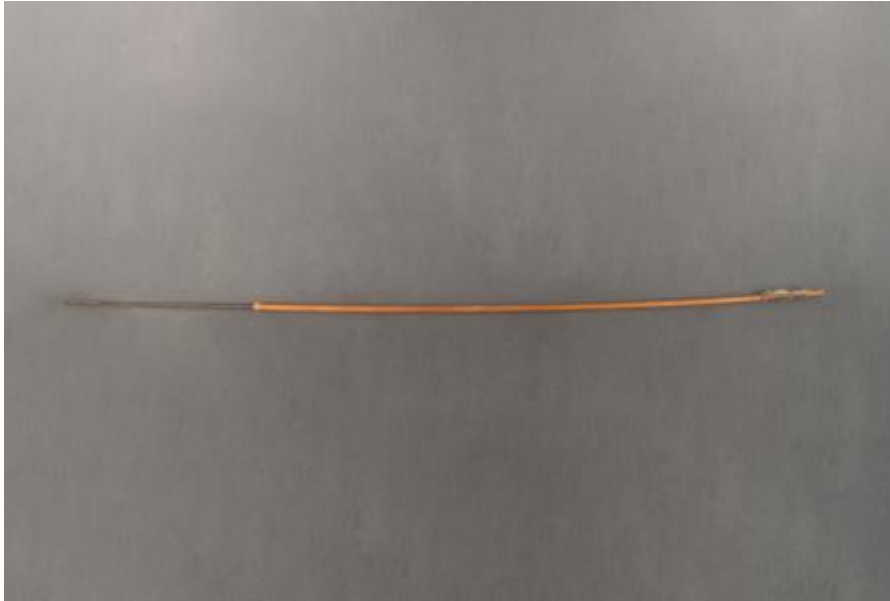

Registro 4-4221

**Institución**

Museo Historia Natural de Valparaíso

Tipo de objeto

Flecha

Materiales y técnicas

Flecha

Dimensiones

Diámetro 1,2 x Largo 142 cm

Características que lo distinguen

Proyectil para defensa o caza elaborado en madera. En el extremo proximal tiene un surco y plumas deterioradas de color amarillo y azul. En el extremo distal tiene una punta de madera tallada y amarra vegetal empastada en mezcla orgánica de color negro.