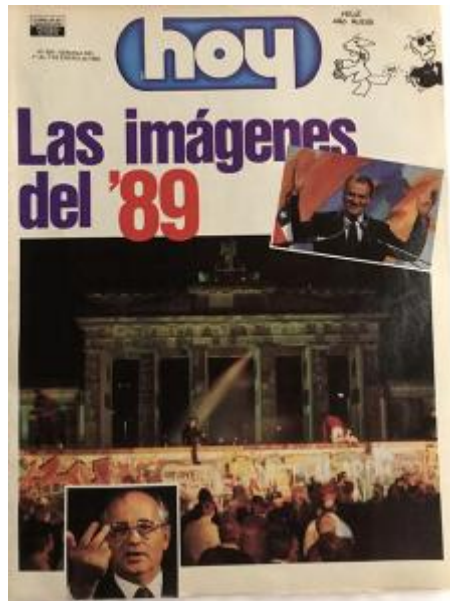

Registro 3-44328

Institución

Museo Histórico Nacional

Tipo de objeto

Revista

Materiales y técnicas

Revista

Dimensiones

Alto 28,5 x Ancho 21,1 x Profundidad 0,5 cm

Características que lo distinguen

Objeto rectangular, en disposición vertical. Tapa y contratapa de papel couche. En anverso textos impresos en diferentes tamaños y colores (blanco, azul y rojo). En parte superior derecha ilustración de dos figuras. En parte central, fotografías de Patricio Aylwin y la caída del Muro de Berlín. Además en parte superior texto en azul y rojo. En interior, diferentes textos (artículos, opiniones, reportajes, entrevistas, noticias, etc.) impresos en tinta negra. Además, dibujos, fotografías, ilustraciones y caricaturas impresas. (Se destacan los dibujantes Rufino, Hervi y Amengual).

Presenta sociedad

Título

Revista HOY año XIII n°650. 1 enero 1990-7 enero 1990. Las imágenes del '89

Fecha o período

1990

Creador

Abraham Santibáñez