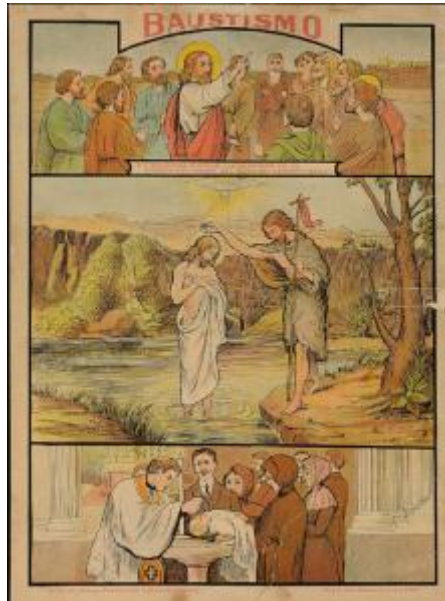

Registro 12-830

Institución

Museo de la Educación Gabriela Mistral

Tipo de objeto

Lámina

Materiales y técnicas

Lámina

Dimensiones

Alto 64.8 x Ancho 48.5 cm

Características que lo distinguen

Figura masculina barbada, semidesnudo, en el agua. Otro personaje masculino barbado, por medio de una concha le hecha agua en la cabeza. Al centro un ave.

Título

Bautismo