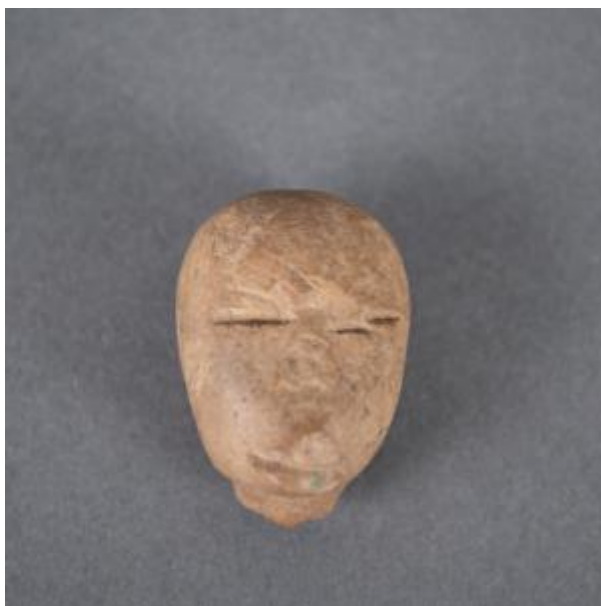

Registro 4-4144

**Institución**

Museo Historia Natural de Valparaíso

Tipo de objeto

Figurilla

Materiales y técnicas

Figurilla

Dimensiones

Alto 3,1 x Ancho 2,2 cm

Características que lo distinguen

Objeto que representa un rostro de rasgos esquematizados realizados por sustracción de material. Está elaborado en greda y es de color marrón con terminación pulida.