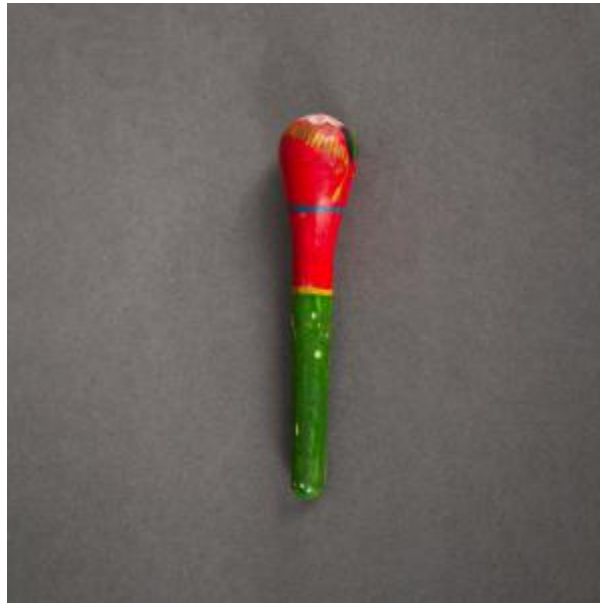

Registro 4-4076

**Institución**

Museo Historia Natural de Valparaíso

Tipo de objeto

Matraca (idiófono de golpe)

Materiales y técnicas

Matraca (idiófono de golpe)

Dimensiones

Largo 8,5 x Diámetro 2,0 cm

Características que lo distinguen

Instrumento musical idiófono hecho de fruto ahuecado y tallado con piezas pequeñas no adheridas en su interior que, al moverlo, genera un sonido por entrechoque. Objeto de una sola pieza alargado, sección ovalada en extremo distal y mando hacia el extremo proximal. Presenta una capa superficial de pintura con decoraciones de colores rojo, azul, verde y amarillo. El mango es color verde. En la capa superficial del extremo distal presenta decorado fitomorfo, similar a una flor de tonos blanco y violeta. Se observan anillos amarillo y azul pintados transversalmente al cilindro de mango y cuerpo.