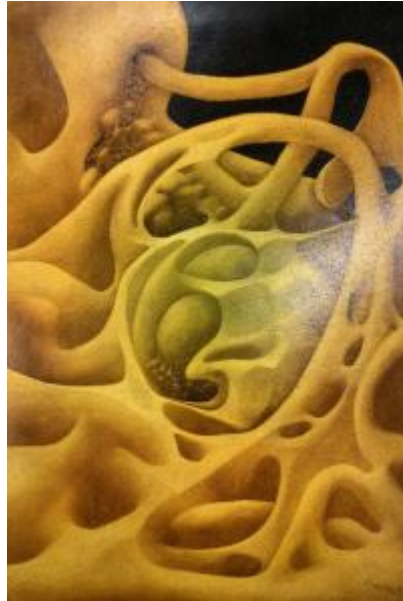

Registro 2-6040

**Institución**

Museo Nacional de Bellas Artes

Tipo de objeto

Dibujo

Dimensiones

Alto 39 x Ancho 27 cm

Características que lo distinguen

Obra en formato rectangular de posición horizontal. Composición formada por imágenes en blanco y negro en distintos tamaños, orientaciones y que se superponen, cubriendo todo el fondo. En la esquina superior derecha destaca parte del rostro de una mujer que deja ver sus ojos, al centro hay un ojo en la vertical y un reloj. Se distinguen también partes de cuerpos humanos.

El el reverso tiene suciedad y restos de hollín de la técnica.

Título

La mort vivifiante

Fecha o período

1992

Creador

Vladimir Kubicek