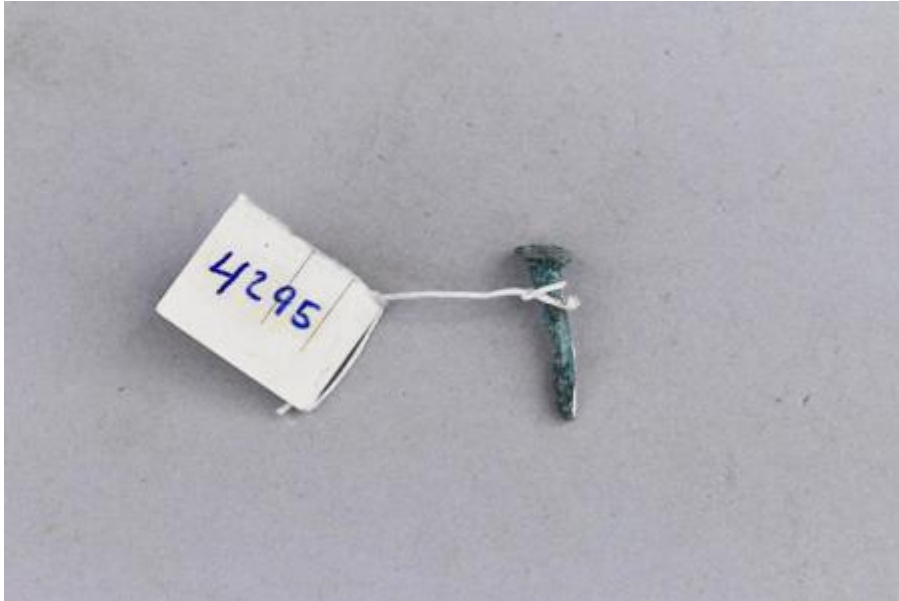

Registro 4-3845

**Institución**

Museo Historia Natural de Valparaíso

Tipo de objeto

Clavo (sujeción)

Materiales y técnicas

Clavo (sujeción)

Dimensiones

Largo 1.9 x Ancho 0.7 cm

Características que lo distinguen

Objeto rectangular, de cuerpo alargado y con terminación en punta en un extremo y base plana en el otro a modo de cabezal. Objeto color verde debido a pátina.

Presenta desgaste.