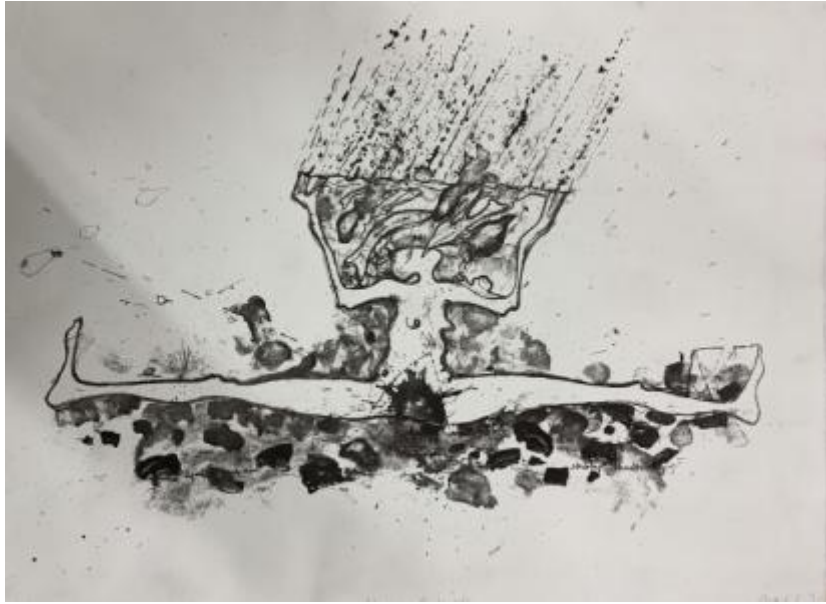

Registro 2-6005

**Institución**

Museo Nacional de Bellas Artes

Tipo de objeto

Litografía

Materiales y técnicas

Litografía

Dimensiones

Alto 39 x Ancho 53 cm

Características que lo distinguen

Obra en formato rectangular en posición horizontal. Composición en blanco y negro, en primer plano al centro hay una figura humana desnuda con las piernas abiertas y los brazos arriba, rodeada de una textura de manchas en distintos tamaños y tonos de gris.